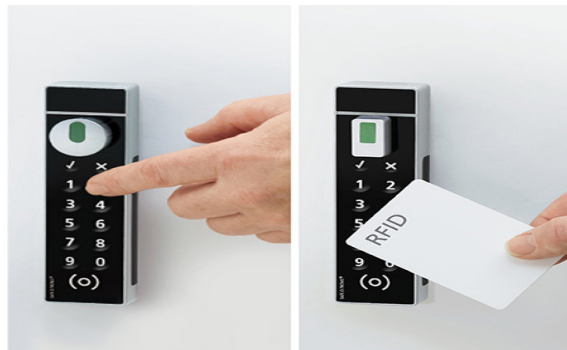

Zo is het mogelijk om de deur te openen door een pincode in te geven of door een geprogrammeerde kaart voor het slot te houden.

Bepaalde sloten zijn eveneens geschikt om te koppelen met een toegangscontrolesysteem en geschikt voor RFID technologie, bijvoorbeeld Mifare.

Alle sloten kunnen zowel door steeds dezelfde gebruiker (vaste gebruiker) of door steeds een andere gebruiker (dynamische uitgifte) gebruikt worden.

Sonesto informeert u graag over een passende oplossing voor uw opbergvraagstuk!

### SAFE-O-TRONIC access LS

- pincodeslot
- vast en dynamisch gebruik
- met kaarttechnologie, zowel 125kHz- als Mifare-technologie
- mastercode

### ELL-CAM

- pincodeslot
- vast of dynamisch gebruik
- verticale of horizontale uitvoering
- mastercode